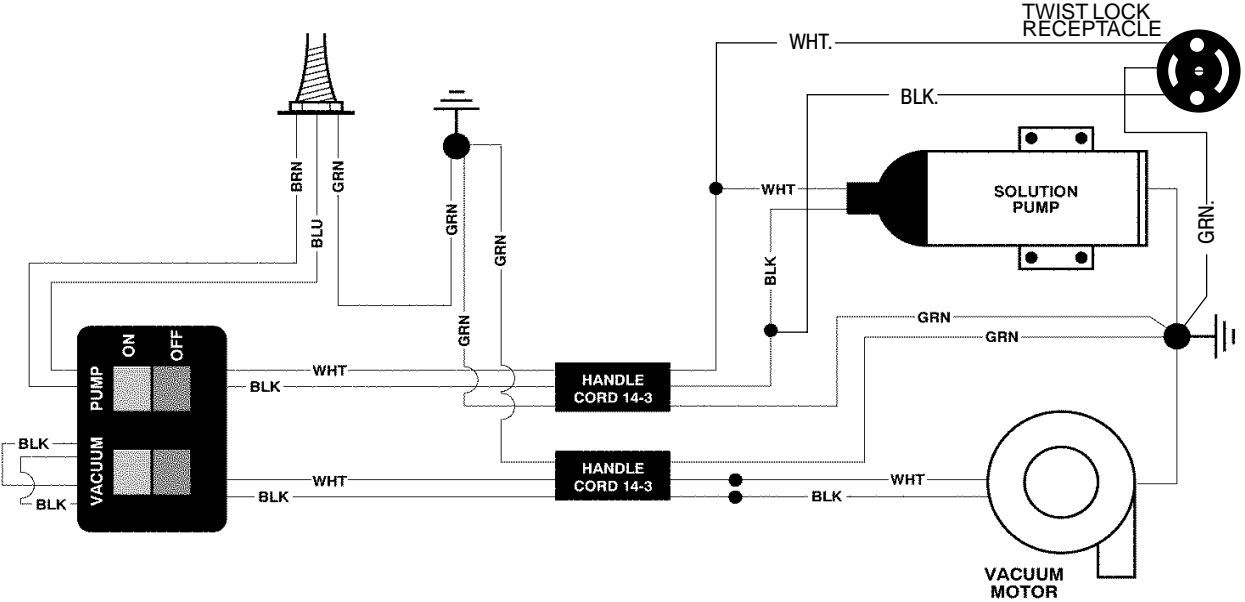

**FAX: 1-800-678-4240**  
**CUSTOMER SERVICE: 1-800-982-7658**

**607702**  
**Rev. 01 (01-00)**

120V Wiring

230V Wiring

**UPPER HOUSING PARTS LIST  
LISTA DE PIEZAS DE LA CAJA SUPERIOR**

REF	PART #	DESCRIPTION	QTY.
1.	140900	SCREW,10-24X3/4	7
2.	100103	ASM., LID	2
∇3.	100109	LID, OUTER RING	2
▲4.	100105	LID, CENTER CLEAR	2
▲5.	140000	WASHER, FLAT	6
6.	101714	GASKET	1
7.	230187	NIPPLE	1
8.	602448	STANDPIPE	1
9.	180613	FLOAT, SHUTOFF	1
10.	140837	SCREW, #6-1/2	6
11.	130227	CORD, 14/4 X 20" (120V)	1
	600324	CORD, POWER 2 X 15M (230V)	1
12.	130166	CORD GRIP (120V)	1
	130167	CORD GRIP (230V)	1
13.	19417	SWITCH	2
14.	140519	NUT, KEP	3
15.	140837	SCREW, 10-24X3/8	4
16.	230908.BK	PLATE, REAR COVER	1
∇17.	190965	ASM., DRAIN HOSE	1
▲18.	140072	CLAMP	2
▲19.	140921	SLEEVE	1
▲20.	160627	HOSE, DRAIN	1
∇▲21.	701061	DRAIN HOSE STOPPER	1
▲22.	230831	KNOB	1
▲23.	230882	STRAP	1
▲24.	140056	WASHER, FENDER	1
▲25.	140955	PLUG	1
26.	140307	CLAMP	1
27.	140231	SCREW, 3/8X1 1/2	4
28.	140017	WASHER, LOCK	4
29.	140028	WASHER, FLAT	4
30.	230696.BK	BRACKET, DRAIN HOSE	1
31.	607689	HANDLE, TEAL	1
32.	140258	SCREW, STUD	3
33.	230845	PLATE, CORD CLAMP	1
34.	140834	SCREW, 1/4-20X5/8	1

## 5" HAND TOOL ACCESORIO DE MANO DE 12.7 CM

REF	PART #	DESCRIPTION	QTY.
	200505	TOOL, HAND 5" (COMPLETE)	1
1.	200431.BK	TOOL, HAND	1
2.	150913	COUPLER, QUICK, SER. 60	1
3.	150615	NIPPLE, CLOSE	1
4.	200905	LEVER, K-VALVE W/PIN	1
5.	210210	VALVE, FLOW CONTROL	1
6.	190600	VALVE PIN & SPRING (NOT SHOWN)	1
7.	210148	CAP, HEX, VALVE	1
8.	150606	NIPPLE, HEX 1/4"	1
9.	150403	ELBOW, ST 1/4" 45°	1
10.	200992	BODY, SPRAY 1/4"F	1
11.	200996	SCREEN, SPRAY BODY	1
12.	200965	TIP, BRASS #8002	1
13.	200994	CAP, SPRAY BODY	1