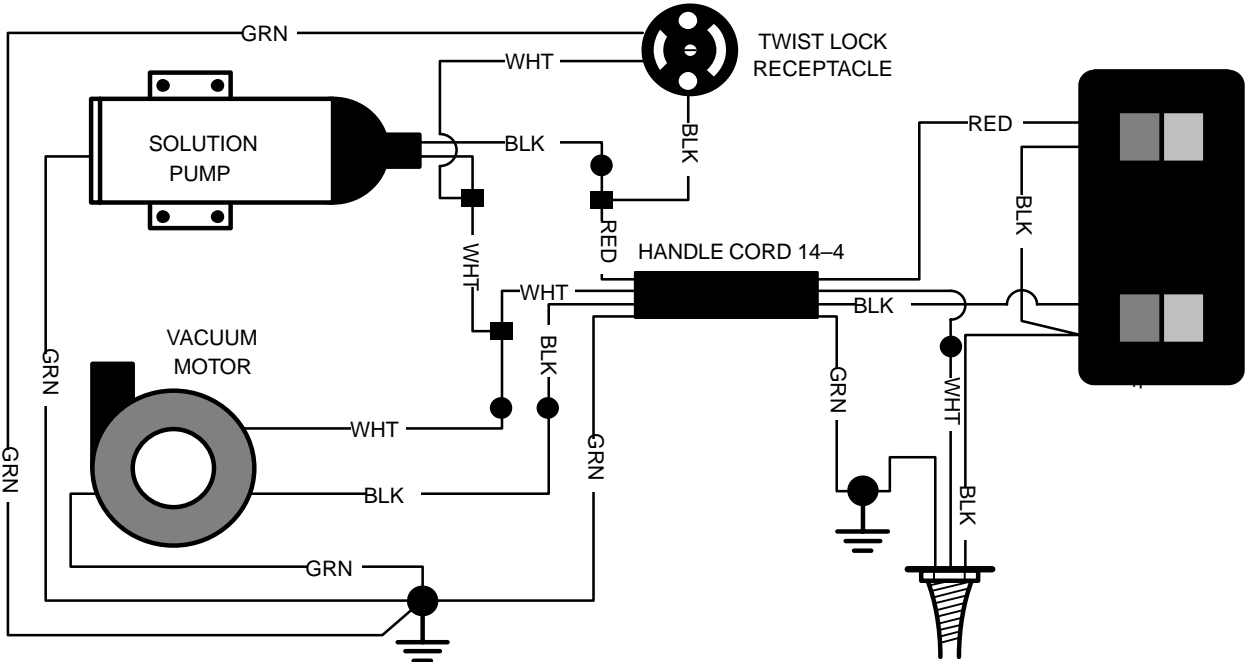

**FAX: 1-800-678-4240**  
**CUSTOMER SERVICE: 1-800-982-7658**

**607702**  
**Rev. 01 (01-00)**

120V Wiring

230V Wiring

**UPPER HOUSING PARTS LIST  
LISTA DE PIEZAS DE LA CAJA SUPERIOR**

REF	PART #	DESCRIPTION	QTY.
1.	140900	SCREW,10-24X3/4	7
2.	100103	ASM., LID	2
∇3.	100109	LID, OUTER RING	2
▲4.	100105	LID, CENTER CLEAR	2
▲5.	140000	WASHER, FLAT	6
6.	101714	GASKET	1
7.	230187	NIPPLE	1
8.	602448	STANDPIPE	1
9.	180613	FLOAT, SHUTOFF	1
10.	140837	SCREW, #6-1/2	6
11.	130227	CORD, 14/4 X 20" (120V)	1
	600324	CORD, POWER 2 X 15M (230V)	1
12.	130166	CORD GRIP (120V)	1
	130167	CORD GRIP (230V)	1
13.	19417	SWITCH	2
14.	140519	NUT, KEP	3
15.	140837	SCREW, 10-24X3/8	4
16.	230908.BK	PLATE, REAR COVER	1
∇17.	190965	ASM., DRAIN HOSE	1
▲18.	140072	CLAMP	2
▲19.	140921	SLEEVE	1
▲20.	160627	HOSE, DRAIN	1
∇▲21.	701061	DRAIN HOSE STOPPER	1
▲22.	230831	KNOB	1
▲23.	230882	STRAP	1
▲24.	140056	WASHER, FENDER	1
▲25.	140955	PLUG	1
26.	140307	CLAMP	1
27.	140231	SCREW, 3/8X1 1/2	4
28.	140017	WASHER, LOCK	4
29.	140028	WASHER, FLAT	4
30.	230696.BK	BRACKET, DRAIN HOSE	1
31.	607689	HANDLE, TEAL	1
32.	140258	SCREW, STUD	3
33.	230845	PLATE, CORD CLAMP	1
34.	140834	SCREW, 1/4-20X5/8	1

REF	PART #	DESCRIPTION	QTY.
20.	140831	SCREW, 6-32X5/8	4
21.	130608	RECEPTACLE, TWIST LOCK (120V)	1
	130609	RECEPTACLE, TWIST LOCK (230V)	1
22.	150933	PLUG, QUICK COUPLER	1
23.	150615	NIPPLE	1
24.	140801	SCREW, 8-32X3/8	8
25.	140023	WASHER, LOCK	8
26.	140932	LATCH, HOOD	2
27.	28675	NUT, NYLOCK	2
28.	150511	HOSE BARB	1
29.	150406	ELBOW	1
30.	140058	WASHER, WAND	1
31.	160207	HOSE, 3/8" LP GRAY	1.5 ft
32.	140310	CLAMP	4
33.	130696	COVER, TWIST LOCK	1
34.	140308	CLAMP	2
35.	160629	HOSE, 2"X24"	1
36.	140519	NUT, KEP	3
37.	150412	ELBOW	2
38.	180108	PUMP, 100 PSI (120V)	1
	180109	PUMP, 100 PSI (230V)	1
39.	160207	HOSE, 3/8" LP GRAY	1.8 ft
40.	130694	CORD, EXT 14/3X25' (120V)	1