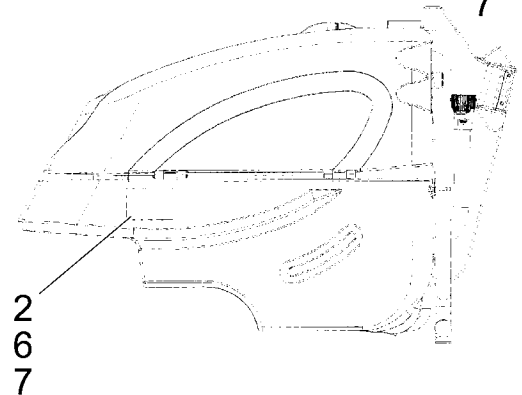

Labels (97121420)
Rev.* 07/12

Item	Spare part number	Description	Qty.	Remarks
1	01077440	Decal DETAILS	1	
2	03008210	Decal E28	2	
3	03007820	Decal MINUTEMAN	1	
4	03008630	Type plate MINUTEMAN	1	
5	00504370	Blind rivet	2	
6	03008640	Decal E30	2	
7	03008570	Decal E33	2