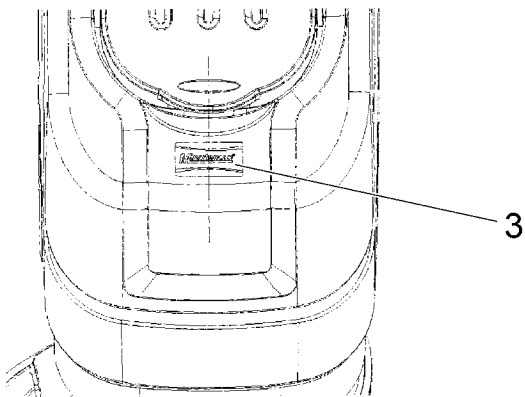

Labels (97121420)
Rev.* 07/12

Item	Spare part number	Description	Qty.	Remarks
1	01077440	Decal DETAILS	1	
2	03008210	Decal E28	2	
3	03007820	Decal MINUTEMAN	1	
4	03008630	Type plate MINUTEMAN	1	
5	00504370	Blind rivet	2	
6	03008640	Decal E30	2	
7	03008570	Decal E33	2