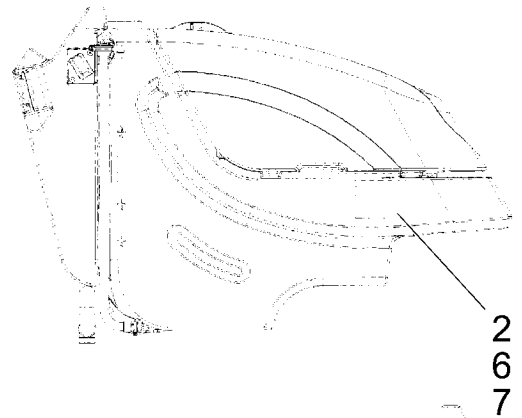

Labels (97121420)
Rev.* 07/12

Item	Spare part number	Description	Qty.	Remarks
1	01077440	Decal DETAILS	1	
2	03008210	Decal E28	2	
3	03007820	Decal MINUTEMAN	1	
4	03008630	Type plate MINUTEMAN	1	
5	00504370	Blind rivet	2	
6	03008640	Decal E30	2	
7	03008570	Decal E33	2