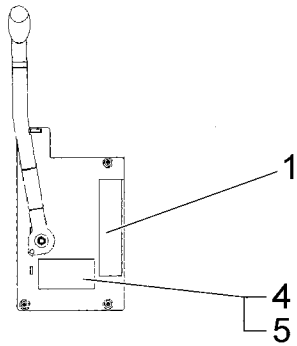

Labels (97121420)
Rev.* 07/12

Item	Spare part number	Description	Qty.	Remarks
1	01077440	Decal DETAILS	1	
2	03008210	Decal E28	2	
3	03007820	Decal MINUTEMAN	1	
4	03008630	Type plate MINUTEMAN	1	
5	00504370	Blind rivet	2	
6	03008640	Decal E30	2	
7	03008570	Decal E33	2