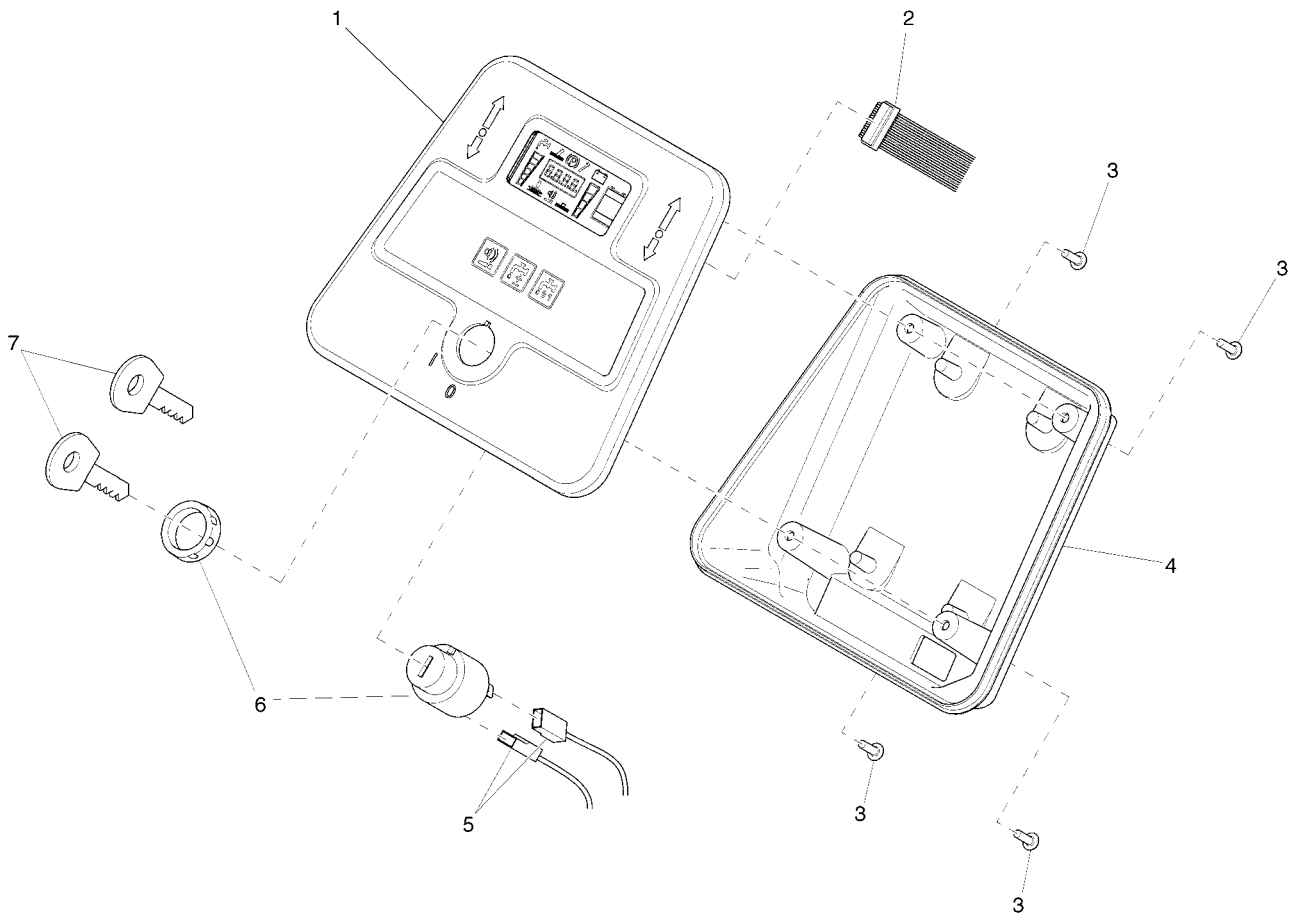

Console cpl.
Rev.* 07/12

Console cpl. (97091839)
Rev.* 07/12

Item	Spare part number	Description	Qty.	Remarks
1	01079090	Console B70/B90	1	
2	01078930	Ribbon cable	1	
3	01078860	Screw	4	
4	01078940	Console	1	
5	01078950	Cable key switch	1	
6	00021710	Key switch	1	
7	00745890	Set (2pc.) key	1