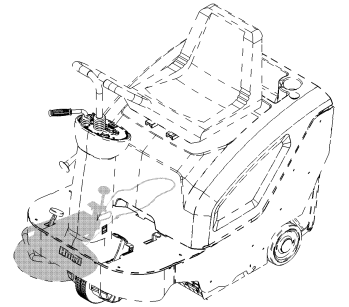

Side broom R.H., part 1
Rev.* 07/13

Side broom R.H., part 1 (97114847-1)
Rev.* 07/13

Item	Spare part number	Description	Qty.	Unit	Remarks
1	00123690	Hex.bolt	4	PC	
2	00870090	Detent edged washer	4	PC	
3	01136140	Bracket R.H.	1	PC	
4	00054690	Hexagon screw	1	PC	
5	00053100	Hexagon screw	1	PC	
6	00053750	Washer	4	PC	
7	01179670	Side broom arm	1	PC	
8	00053290	Hexagon screw	3	PC	
9	00135120	Washer	5	PC	
10	00054310	Retaining ring	2	PC	
11	01173010	Flange bearing	1	PC	
12	00537310	Ring	1	PC	
13	00153700	Adjusting washer	1	PC	
14	01179690	Round belt	1	PC	
15	01270920	Side broom PES	1	PC	
16	00053730	Washer	3	PC	
17	00051520	Hex. Nut	3	PC	
18	00053010	Hex.bolt	2	PC	
19	01179650	Covering	1	PC	
20	01271300	Nut	2	PC	
21	01179660	Roll holder	1	PC	
22	00051510	Hex. Nut	2	PC	
23	00705310	Tension spring	1	PC	
24	00740090	Detent edged washer	1	PC	
25	00053350	Hex. Nut	1	PC	
26	01270970	Side broom PA	1	PC	