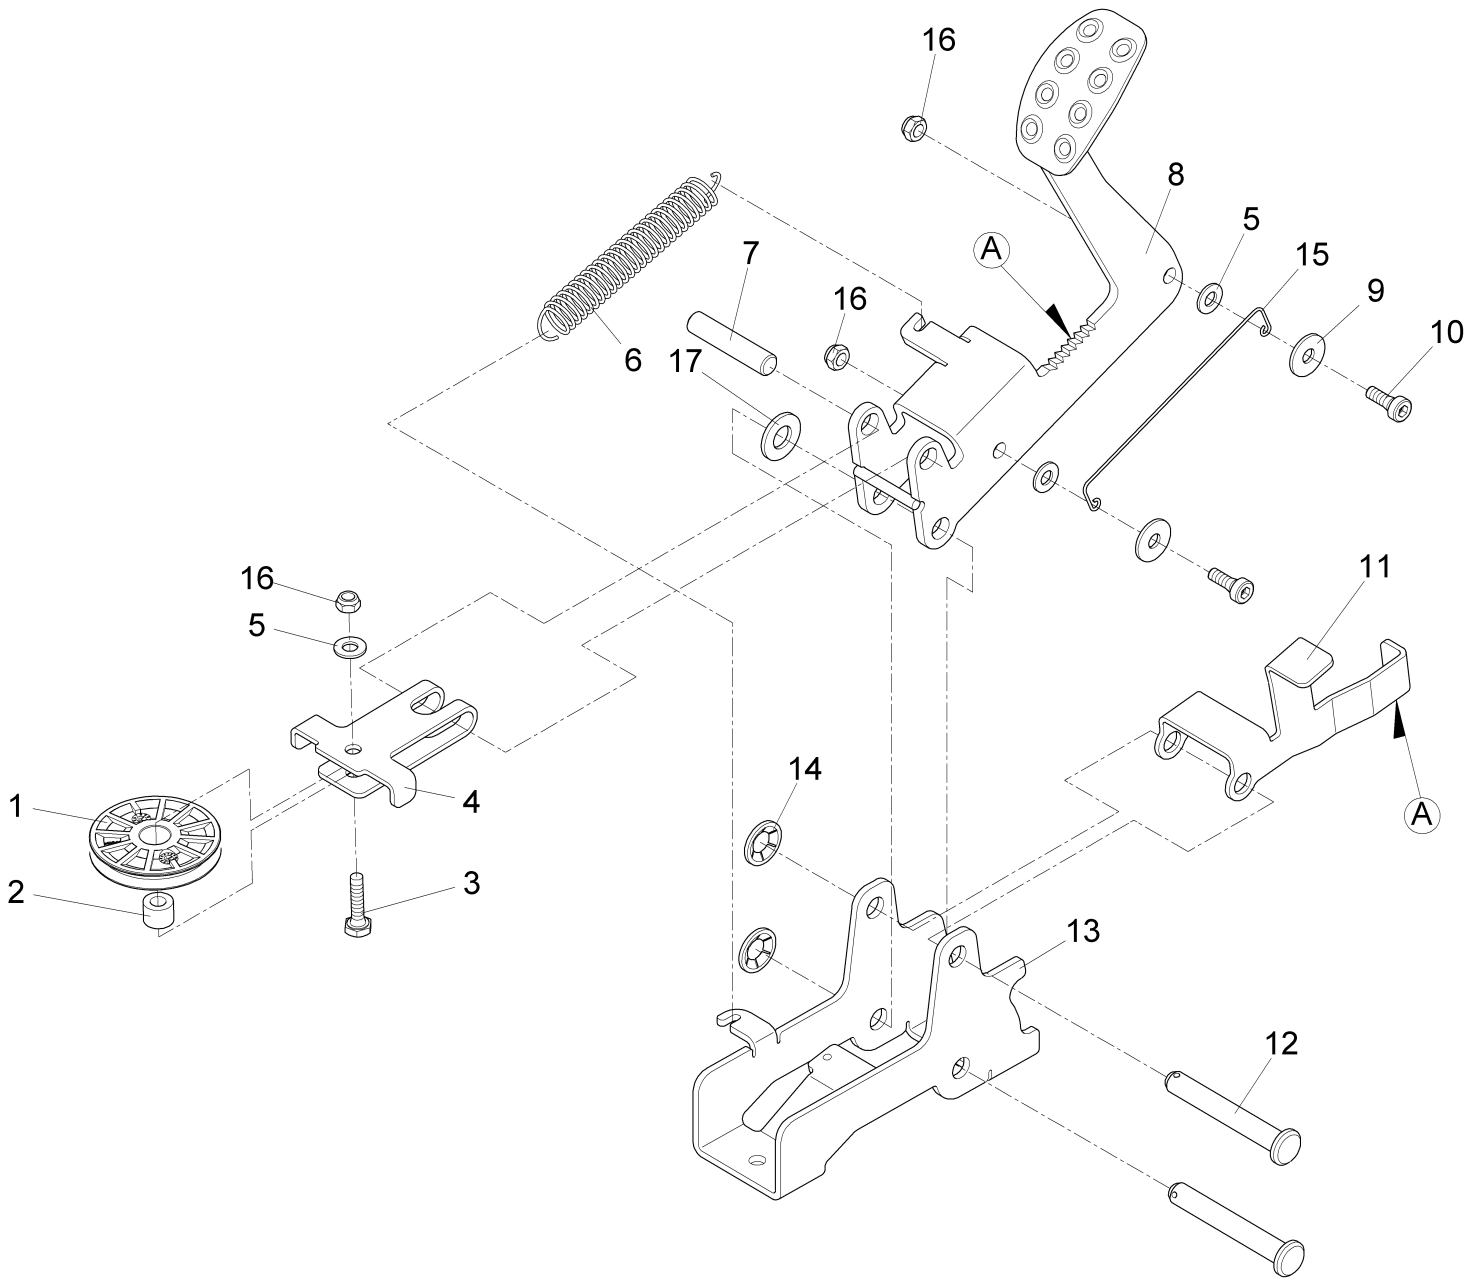

Frame - Rear wheels (97114813)
Rev.* 07/13

Item	Spare part number	Description	Qty.	Unit	Remarks
1	01136280	Brake cable	1	PC	
2	01112100	Sealing plug	2	PC	
3	00053100	Hexagon screw	4	PC	
4	00879170	Washer	2	PC	
5	01136110	Wheel	2	PC	
6	00863220	Retaining ring	2	PC	
7	01131080	Brake	1	PC	
8	01074240	Cap	2	PC	
9	03011100	Chassis (JONAS 800)	1	PC	
10	97077358	Brake pedal cpl.	Page	38	
11	00051510	Hex. Nut	2	PC	
12	00053750	Washer	4	PC	
13	01133970	clamping screw	1	PC	
14	00053730	Washer	1	PC	
15	00053330	Hex. Nut	1	PC	
16	01133960	washer	1	PC	

Brake pedal cpl.
Rev.* 07/13