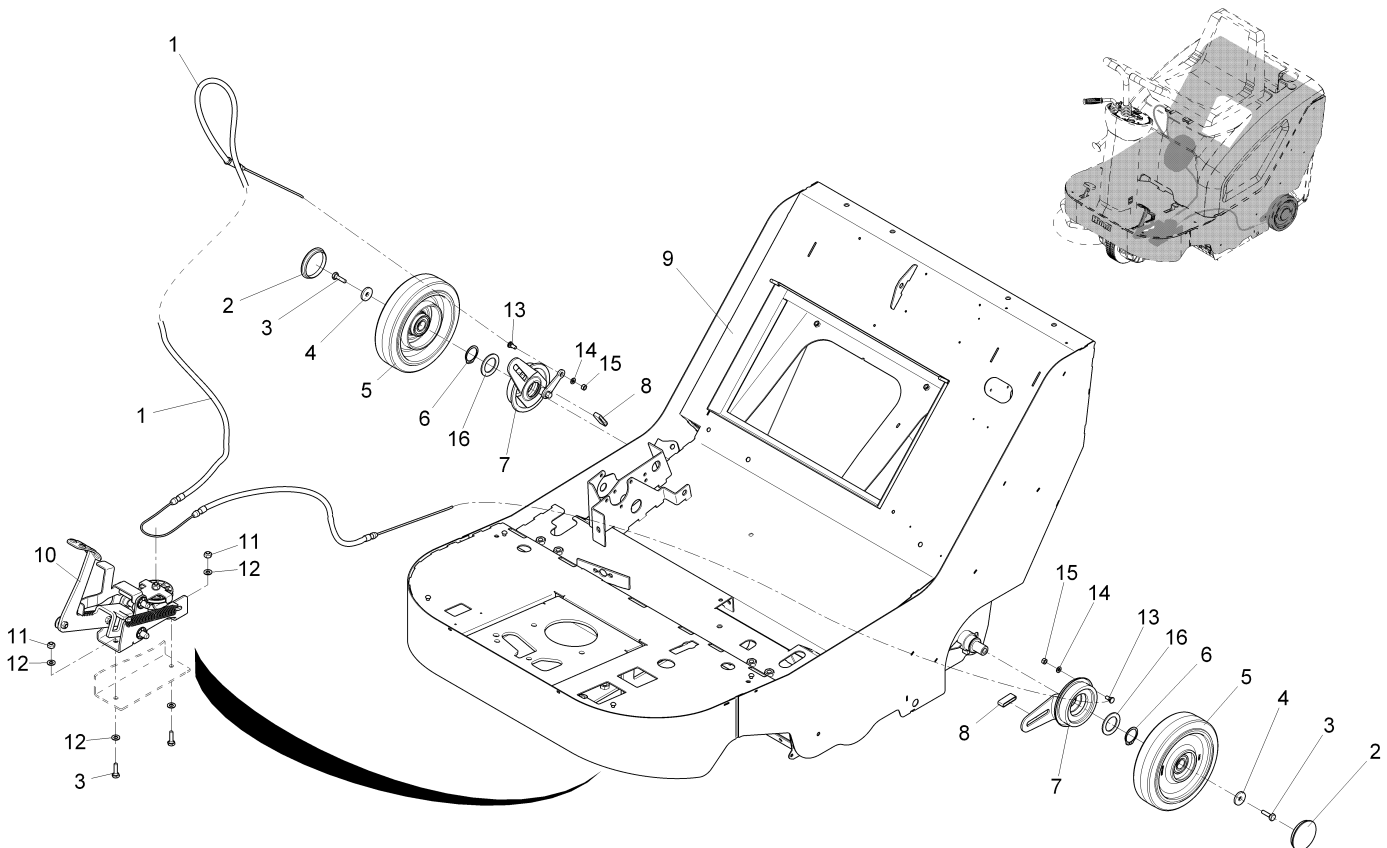

Hopper cpl. (97104715)
Rev.* 07/13

Item	Spare part number	Description	Qty.	Unit	Remarks
1	01179510	Tube bow	1	PC	
2	00078920	Screw	2	PC	
3	00053770	Washer	2	PC	
4	01179520	Litter hopper	1	PC	
5	01130170	Bushing	2	PC	
6	00042900	Washer	2	PC	
7	00051510	Hex. Nut	2	PC	

Frame - Rear wheels
Rev.* 07/13