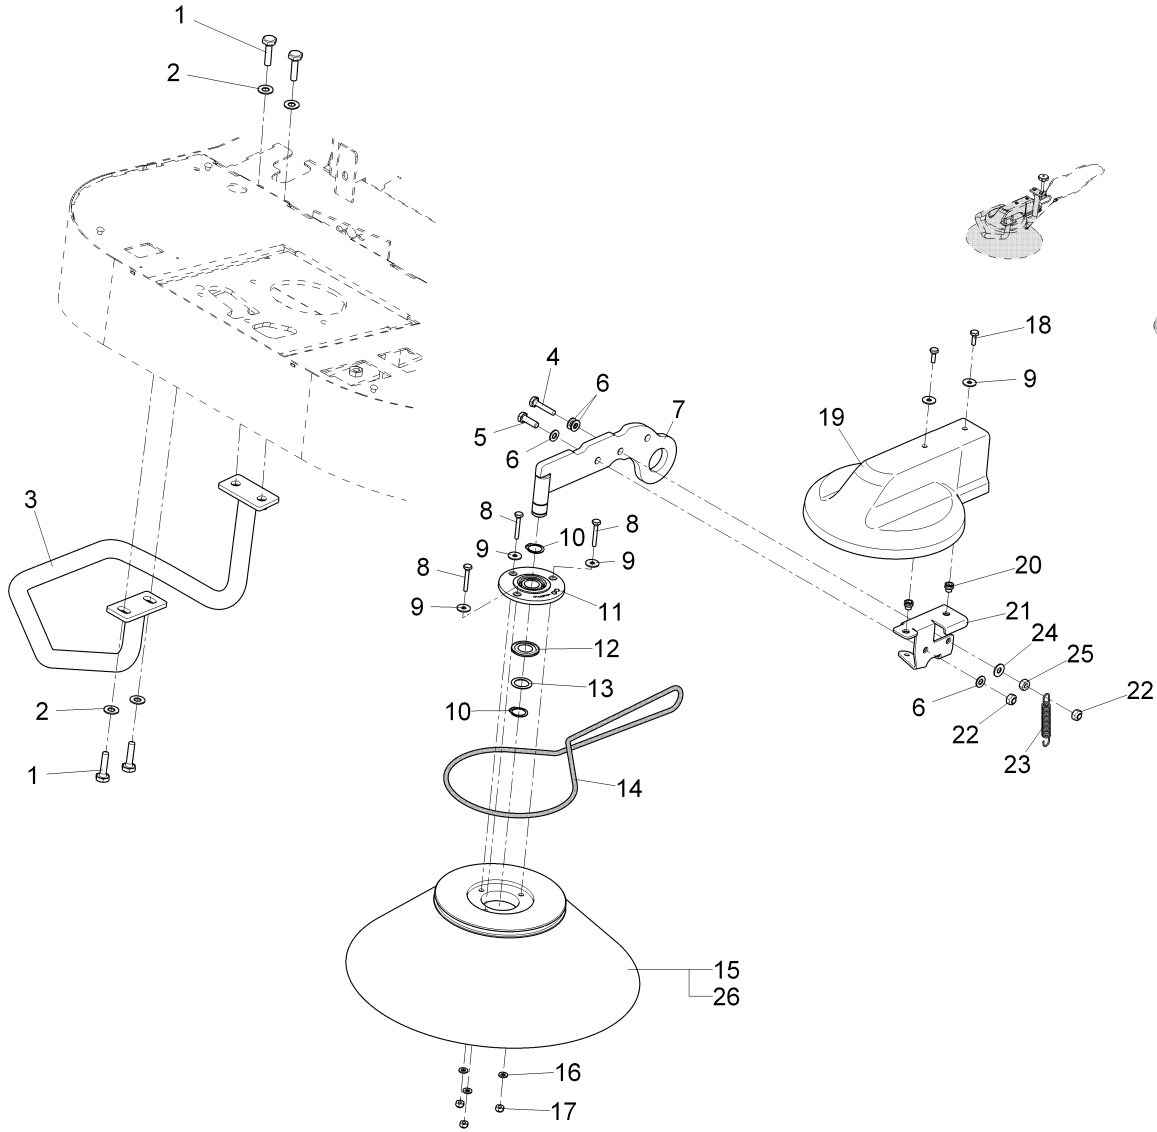

Side broom R.H., part 1
Rev.* 07/13

Side broom R.H., part 1 (97114847-1)
Rev.* 07/13

Item	Spare part number	Description	Qty.	Unit	Remarks
1	00123690	Hex.bolt	4	PC	
2	00870090	Detent edged washer	4	PC	
3	01136140	Bracket R.H.	1	PC	
4	00054690	Hexagon screw	1	PC	
5	00053100	Hexagon screw	1	PC	
6	00053750	Washer	4	PC	
7	01179670	Side broom arm	1	PC	
8	00053290	Hexagon screw	3	PC	
9	00135120	Washer	5	PC	
10	00054310	Retaining ring	2	PC	
11	01173010	Flange bearing	1	PC	
12	00537310	Ring	1	PC	
13	00153700	Adjusting washer	1	PC	
14	01179690	Round belt	1	PC	
15	01270920	Side broom PES	1	PC	
16	00053730	Washer	3	PC	
17	00051520	Hex. Nut	3	PC	
18	00053010	Hex.bolt	2	PC	
19	01179650	Covering	1	PC	
20	01271300	Nut	2	PC	
21	01179660	Roll holder	1	PC	
22	00051510	Hex. Nut	2	PC	
23	00705310	Tension spring	1	PC	
24	00740090	Detent edged washer	1	PC	
25	00053350	Hex. Nut	1	PC	
26	01270970	Side broom PA	1	PC	

Side broom R.H., part 2
Rev.* 07/13

Side broom R.H., part 2 (97114847-2)
 Rev.* 07/13

Item	Spare part number	Description	Qty.	Unit	Remarks
1	00109500	Countersunk screw	1	PC	
2	01160640	Countersunk screw	1	PC	
3	00106300	Deep groove ball bearing	1	PC	
4	00053760	Washer	1	PC	
5	00047080	Washer	1	PC	
6	00046520	Washer	1	PC	
7	00051500	Hex. Nut	1	PC	
8	00053730	Washer	17	PC	
9	01271310	Bushing	1	PC	
10	00051520	Hex. Nut	6	PC	
11	00522330	Hand wheel	1	PC	
12	01271280	Adjusting pipe	1	PC	
13	00154070	Hex.bolt	1	PC	
14	01271290	Adjusting rod	1	PC	
15	01136290	Bowden cable	1	PC	
16	01175800	Grooved ball bearing	2	PC	
17	01179700	Deflection roller	2	PC	
18	01093180	Countersunk screw	1	PC	
19	00136910	Cylinder head screw	1	PC	
20	00508990	Countersunk screw	1	PC	