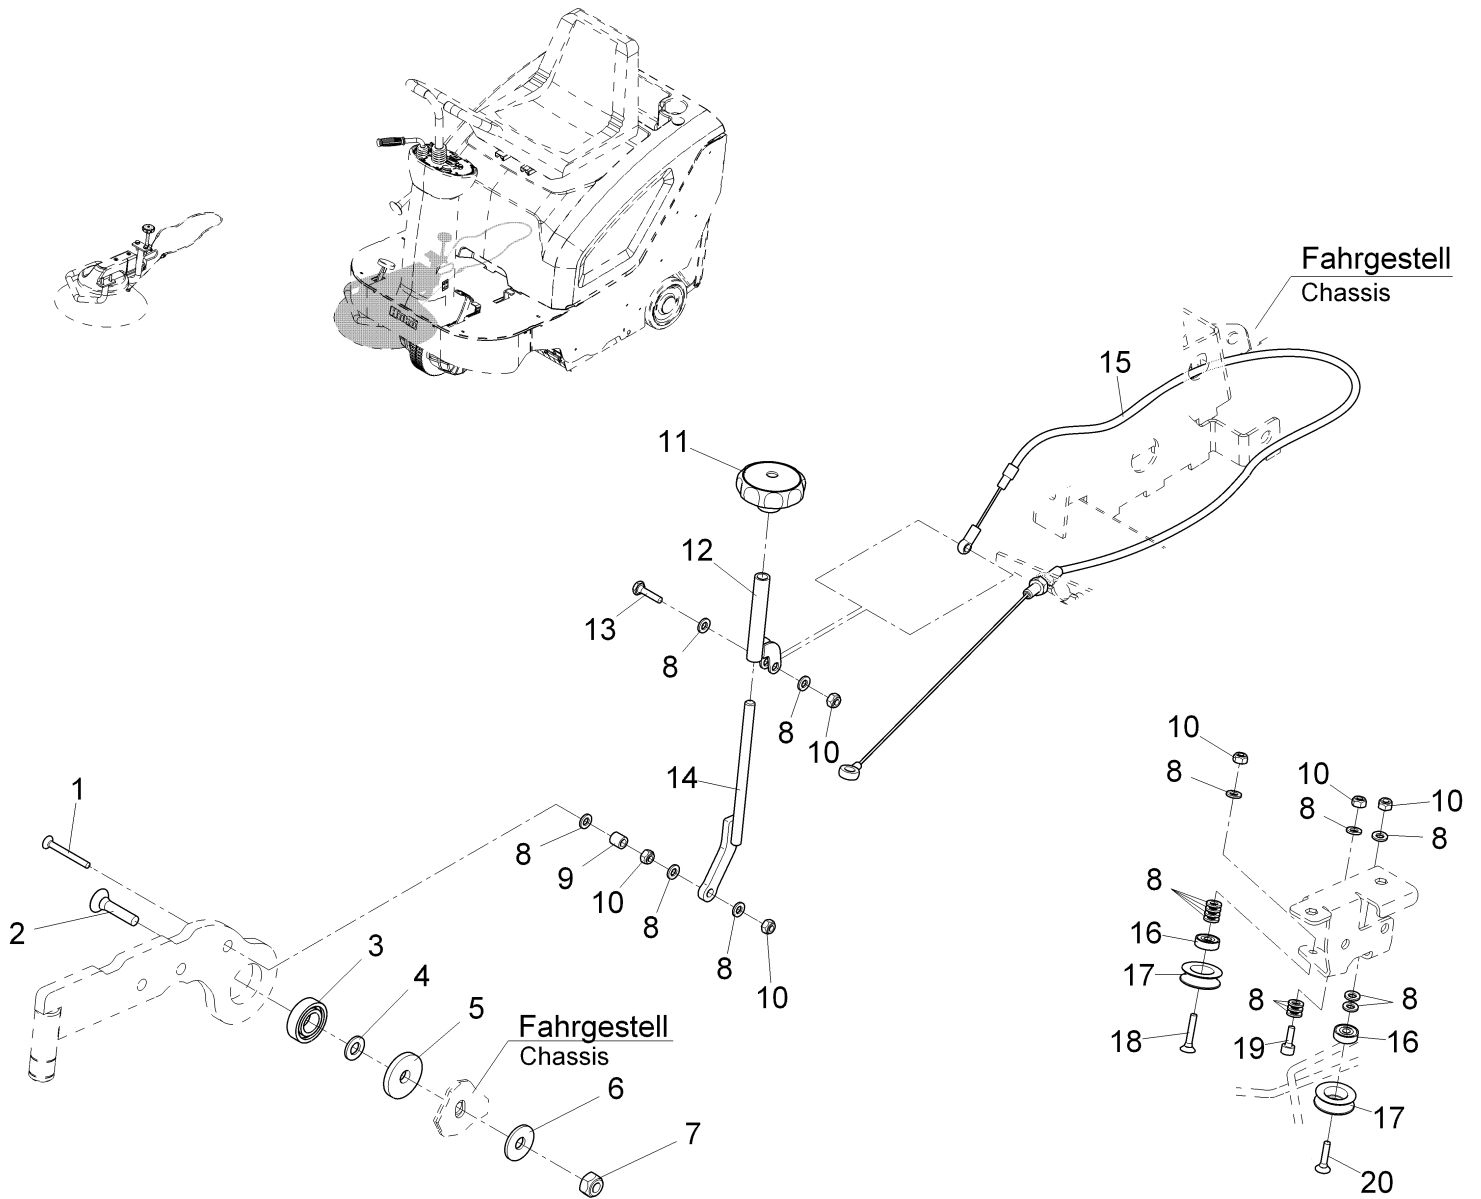

Side broom R.H., part 1
Rev.* 07/13

Side broom R.H., part 1 (97114847-1)
Rev.* 07/13

Item	Spare part number	Description	Qty.	Unit	Remarks
1	00123690	Hex.bolt	4	PC	
2	00870090	Detent edged washer	4	PC	
3	01136140	Bracket R.H.	1	PC	
4	00054690	Hexagon screw	1	PC	
5	00053100	Hexagon screw	1	PC	
6	00053750	Washer	4	PC	
7	01179670	Side broom arm	1	PC	
8	00053290	Hexagon screw	3	PC	
9	00135120	Washer	5	PC	
10	00054310	Retaining ring	2	PC	
11	01173010	Flange bearing	1	PC	
12	00537310	Ring	1	PC	
13	00153700	Adjusting washer	1	PC	
14	01179690	Round belt	1	PC	
15	01270920	Side broom PES	1	PC	
16	00053730	Washer	3	PC	
17	00051520	Hex. Nut	3	PC	
18	00053010	Hex.bolt	2	PC	
19	01179650	Covering	1	PC	
20	01271300	Nut	2	PC	
21	01179660	Roll holder	1	PC	
22	00051510	Hex. Nut	2	PC	
23	00705310	Tension spring	1	PC	
24	00740090	Detent edged washer	1	PC	
25	00053350	Hex. Nut	1	PC	
26	01270970	Side broom PA	1	PC	

Side broom R.H., part 2
Rev.* 07/13

Side broom R.H., part 2 (97114847-2)
 Rev.* 07/13

Item	Spare part number	Description	Qty.	Unit	Remarks
1	00109500	Countersunk screw	1	PC	
2	01160640	Countersunk screw	1	PC	
3	00106300	Deep groove ball bearing	1	PC	
4	00053760	Washer	1	PC	
5	00047080	Washer	1	PC	
6	00046520	Washer	1	PC	
7	00051500	Hex. Nut	1	PC	
8	00053730	Washer	17	PC	
9	01271310	Bushing	1	PC	
10	00051520	Hex. Nut	6	PC	
11	00522330	Hand wheel	1	PC	
12	01271280	Adjusting pipe	1	PC	
13	00154070	Hex.bolt	1	PC	
14	01271290	Adjusting rod	1	PC	
15	01136290	Bowden cable	1	PC	
16	01175800	Grooved ball bearing	2	PC	
17	01179700	Deflection roller	2	PC	
18	01093180	Countersunk screw	1	PC	
19	00136910	Cylinder head screw	1	PC	
20	00508990	Countersunk screw	1	PC	